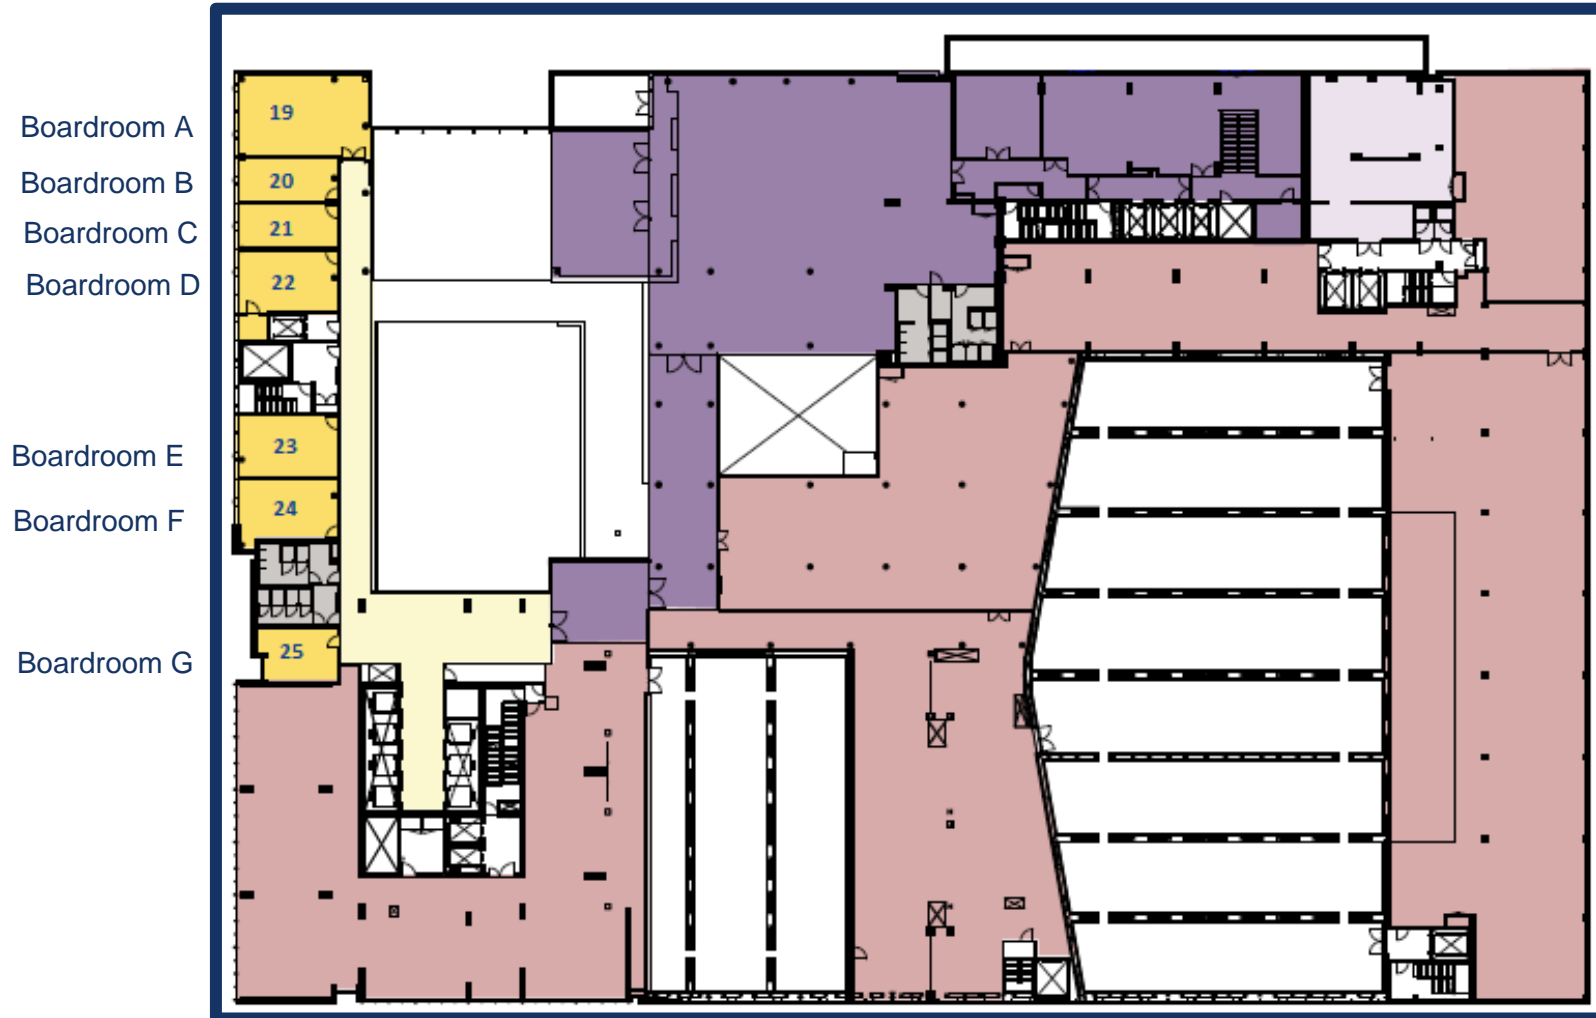

GROUND FLOOR

Restaurant Kazue

Wiener Café

FIRST FLOOR

SECOND FLOOR

CAPACITY CHART

Room Name	SQM	SQFT	Theater	Classroom	Banquet	Cabaret (5pt)	U-shape	Reception	Block	Banquet long table	Floor	Daylight
Maritim	1733	18647	2142	1162	560	590		2432		1370	0+1	yes
Amsterdam	839	9028	1035	603	260	295		1106		606	0+1	yes
Berlin	384	4132	450	248	230	135	126	450	99		1	yes
München	143	1539	150	84	80	50	52	216	50		1	yes
Berlin A	135	1453	150	88	80	45	42	150	42		1	yes
Berlin B	126	1356	150	80	80	45	42	150	42		1	yes
Berlin C	123	1323	150	80	70	45	42	150	42		1	yes
Köln	90	968	80	48	40	30	28	108	28		1	yes
Frankfurt	78	839	65	40	30	20	34	108	34		1	yes
Stuttgart	65	699	60	36	30	20	24	81	28		1	yes
München A	72	775	75	42	40	25	26	108	26		1	yes
Düsseldorf	71	764	70	40	40	20	28	108	28		1	yes
München B	71	764	75	42	40	25	26	108	26		1	yes
Bremen	58	624	60	36	30	15	24	74	24		1	yes
Dresden	58	624	60	36	30	15	24	74	24		1	yes
Hannover	51	549	50	24	20	15	24	74	24		1	yes
Bonn	30	323	25	12	10	5	14	37	14		1	yes
Kiel	30	323	25	12	10	5	14	37	14		1	yes
Ingolstadt	25	269	20	10	n/a	5	14	37	14		1	yes
Ulm	22	237	20	8	10	5	8	37	8		1	yes
Boardroom A	67	721	35	36	20	20		37	30		2	yes
Boardroom B	26	280	20	12	n/a	5		37	14		2	yes
Boardroom C	27	291	20	14	n/a	5		37	14		2	yes
Boardroom D	35	377	24	24	10	10		37	18		2	yes
Boardroom E	39	420	35	22	10	5		37	18		2	yes
Boardroom F	36	387	35	24	10	5		37	14		2	yes
Boardroom G	25	269	20	12	10	5		37	12		2	yes