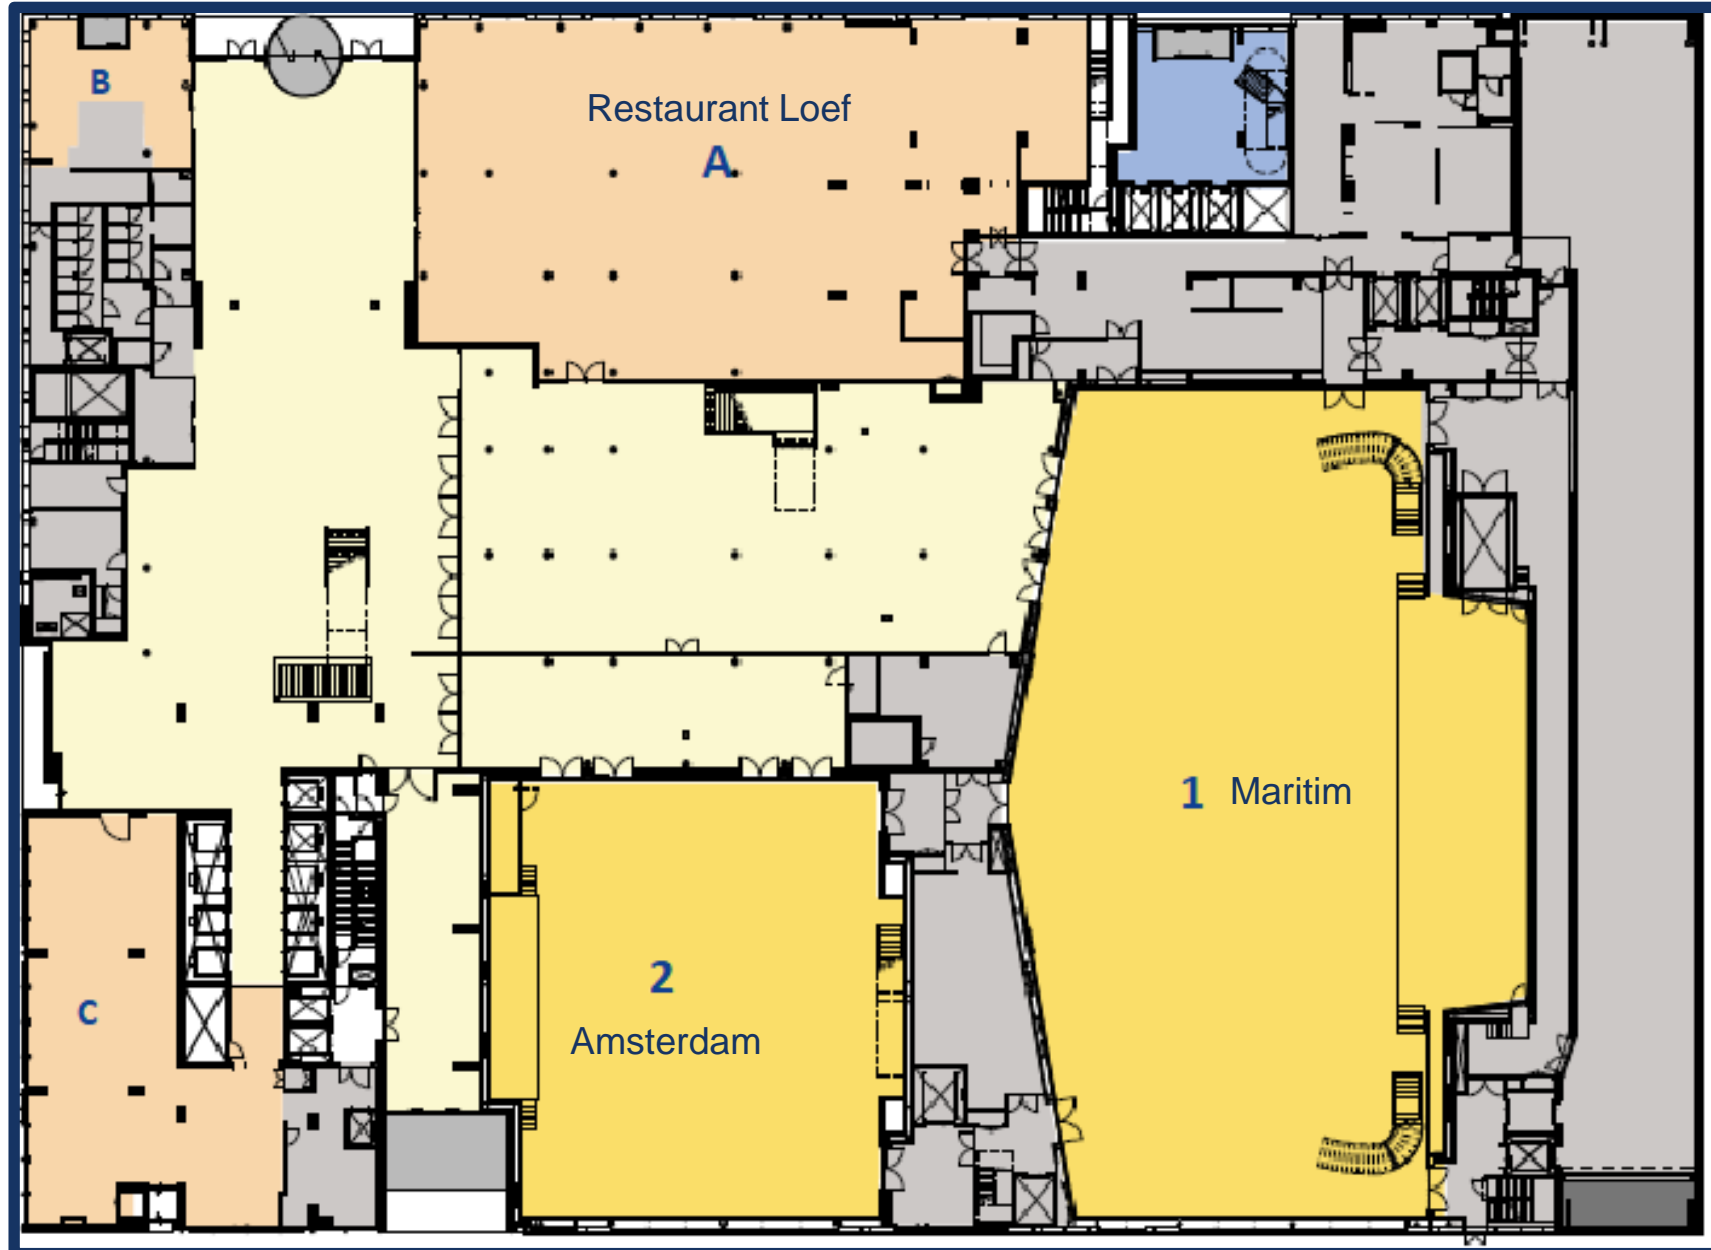

GROUND FLOOR

Restaurant Kazue

Wiener Café

FIRST FLOOR

SECOND FLOOR

CAPACITY CHART

Room Name	SQM	SQFT	Theater	Classroom	Banquet	Cabaret (5pt)	U-shape	Reception	Block	Banquet long table	Floor	Daylight
Maritim	1733	18647	2142	1162	560	590		2432		1370	0+1	yes
Amsterdam	839	9028	1035	603	260	295		1106		606	0+1	yes
Berlin	384	4132	450	248	230	135	126	450	99		1	yes
München	143	1539	150	84	80	50	52	216	50		1	yes
Berlin A	135	1453	150	88	80	45	42	150	42		1	yes
Berlin B	126	1356	150	80	80	45	42	150	42		1	yes
Berlin C	123	1323	150	80	70	45	42	150	42		1	yes
Köln	90	968	80	48	40	30	28	108	28		1	yes
Frankfurt	78	839	65	40	30	20	34	108	34		1	yes
Stuttgart	65	699	60	36	30	20	24	81	28		1	yes
München A	72	775	75	42	40	25	26	108	26		1	yes
Düsseldorf	71	764	70	40	40	20	28	108	28		1	yes
München B	71	764	75	42	40	25	26	108	26		1	yes
Bremen	58	624	60	36	30	15	24	74	24		1	yes
Dresden	58	624	60	36	30	15	24	74	24		1	yes
Hannover	51	549	50	24	20	15	24	74	24		1	yes
Bonn	30	323	25	12	10	5	14	37	14		1	yes
Kiel	30	323	25	12	10	5	14	37	14		1	yes
Ingolstadt	25	269	20	10	n/a	5	14	37	14		1	yes
Ulm	22	237	20	8	10	5	8	37	8		1	yes
Boardroom A	67	721	35	36	20	20		37	30		2	yes
Boardroom B	26	280	20	12	n/a	5		37	14		2	yes
Boardroom C	27	291	20	14	n/a	5		37	14		2	yes
Boardroom D	35	377	24	24	10	10		37	18		2	yes
Boardroom E	39	420	35	22	10	5		37	18		2	yes
Boardroom F	36	387	35	24	10	5		37	14		2	yes
Boardroom G	25	269	20	12	10	5		37	12		2	yes