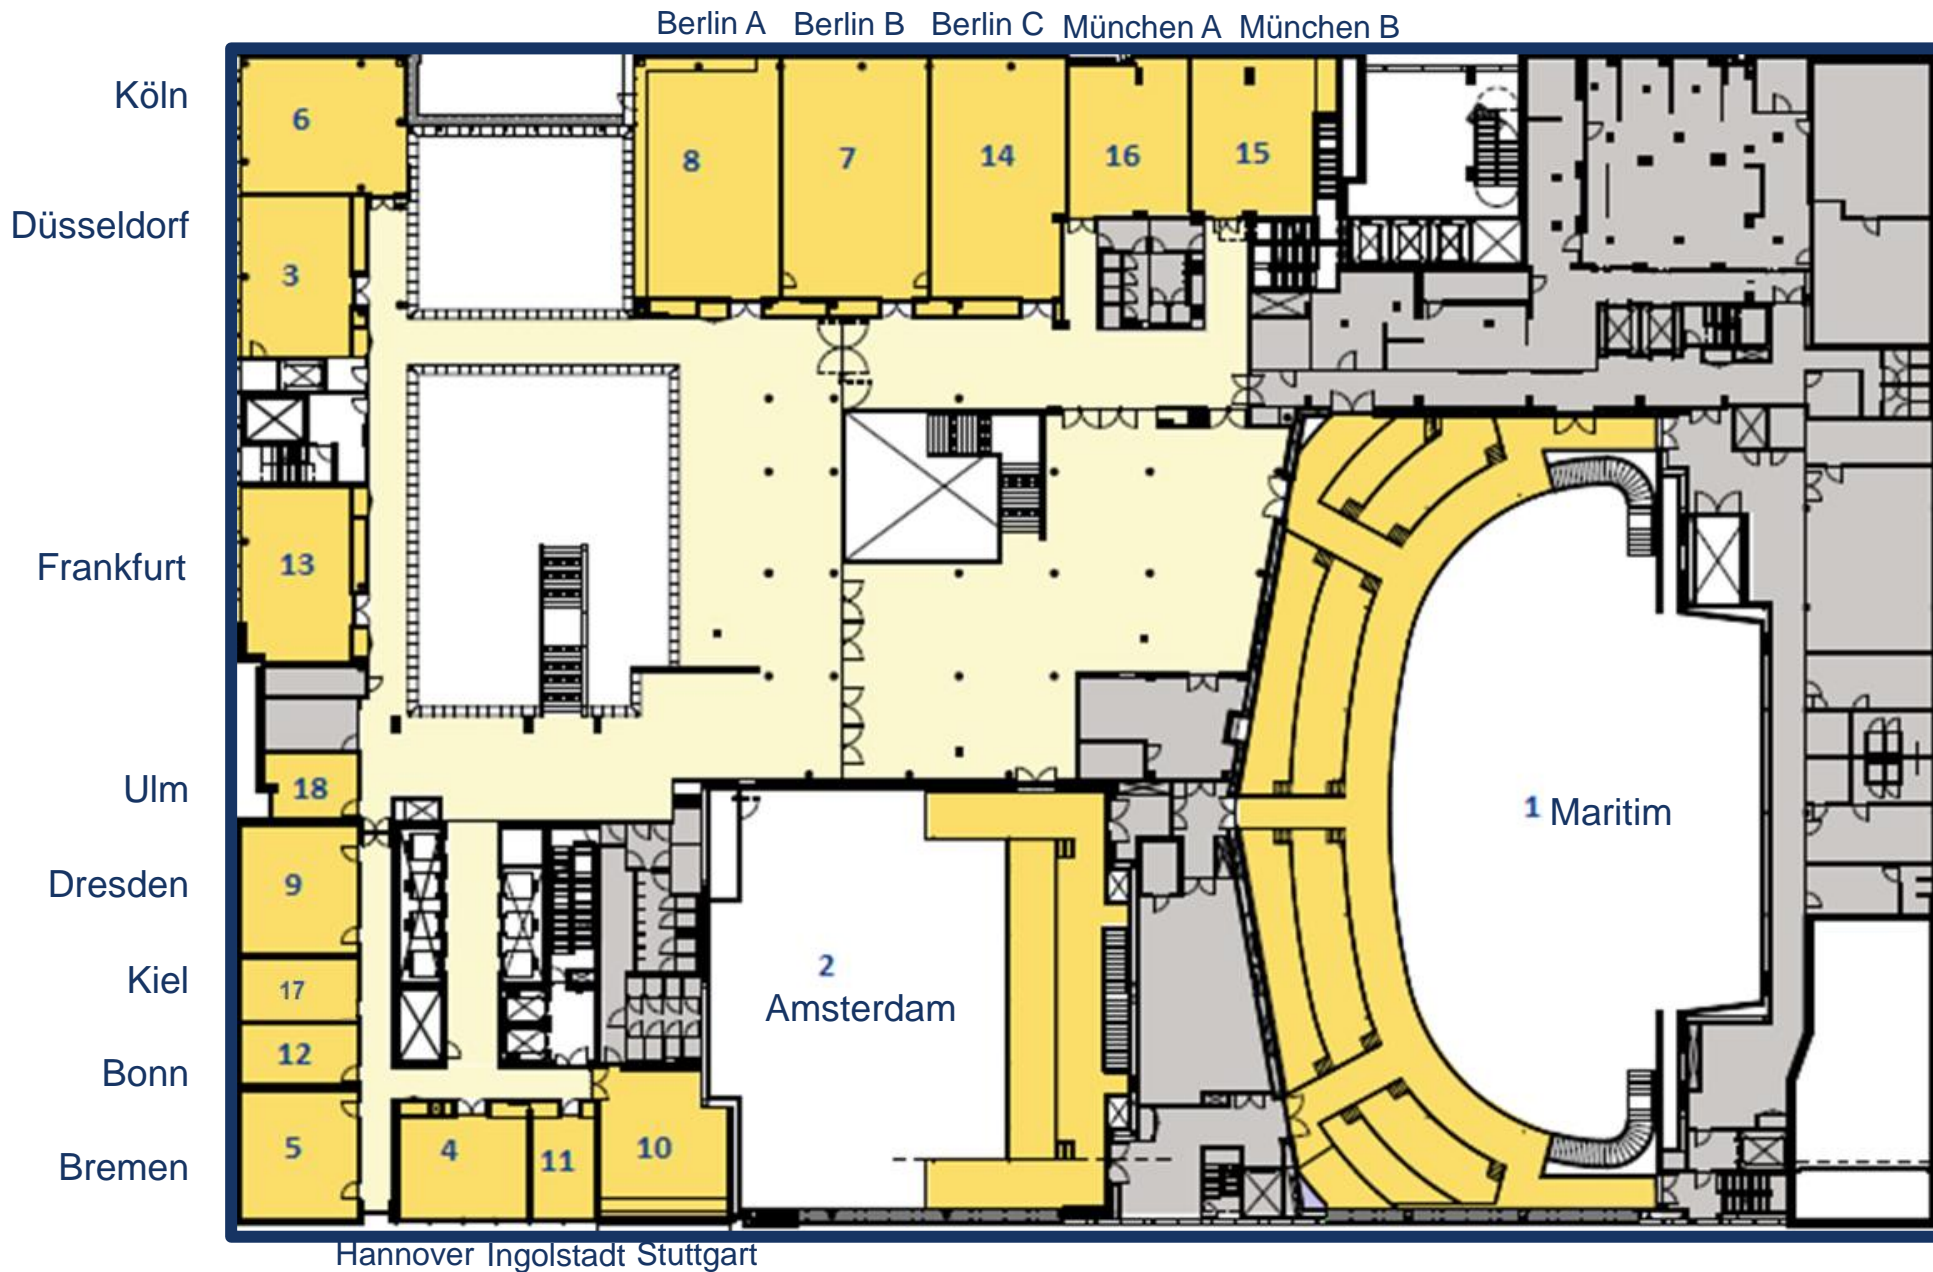

GROUND FLOOR

Restaurant Kazue

Wiener Café

FIRST FLOOR

SECOND FLOOR

CAPACITY CHART

Room Name	SQM	SQFT	Theater	Classroom	Banquet	Cabaret (5pt)	U-shape	Reception	Block	Banquet long table	Floor	Daylight
Maritim	1733	18647	2142	1162	560	590		2432		1370	0+1	yes
Amsterdam	839	9028	1035	603	260	295		1106		606	0+1	yes
Berlin	384	4132	450	248	230	135	126	450	99		1	yes
München	143	1539	150	84	80	50	52	216	50		1	yes
Berlin A	135	1453	150	88	80	45	42	150	42		1	yes
Berlin B	126	1356	150	80	80	45	42	150	42		1	yes
Berlin C	123	1323	150	80	70	45	42	150	42		1	yes
Köln	90	968	80	48	40	30	28	108	28		1	yes
Frankfurt	78	839	65	40	30	20	34	108	34		1	yes
Stuttgart	65	699	60	36	30	20	24	81	28		1	yes
München A	72	775	75	42	40	25	26	108	26		1	yes
Düsseldorf	71	764	70	40	40	20	28	108	28		1	yes
München B	71	764	75	42	40	25	26	108	26		1	yes
Bremen	58	624	60	36	30	15	24	74	24		1	yes
Dresden	58	624	60	36	30	15	24	74	24		1	yes
Hannover	51	549	50	24	20	15	24	74	24		1	yes
Bonn	30	323	25	12	10	5	14	37	14		1	yes
Kiel	30	323	25	12	10	5	14	37	14		1	yes
Ingolstadt	25	269	20	10	n/a	5	14	37	14		1	yes
Ulm	22	237	20	8	10	5	8	37	8		1	yes
Boardroom A	67	721	35	36	20	20		37	30		2	yes
Boardroom B	26	280	20	12	n/a	5		37	14		2	yes
Boardroom C	27	291	20	14	n/a	5		37	14		2	yes
Boardroom D	35	377	24	24	10	10		37	18		2	yes
Boardroom E	39	420	35	22	10	5		37	18		2	yes
Boardroom F	36	387	35	24	10	5		37	14		2	yes
Boardroom G	25	269	20	12	10	5		37	12		2	yes